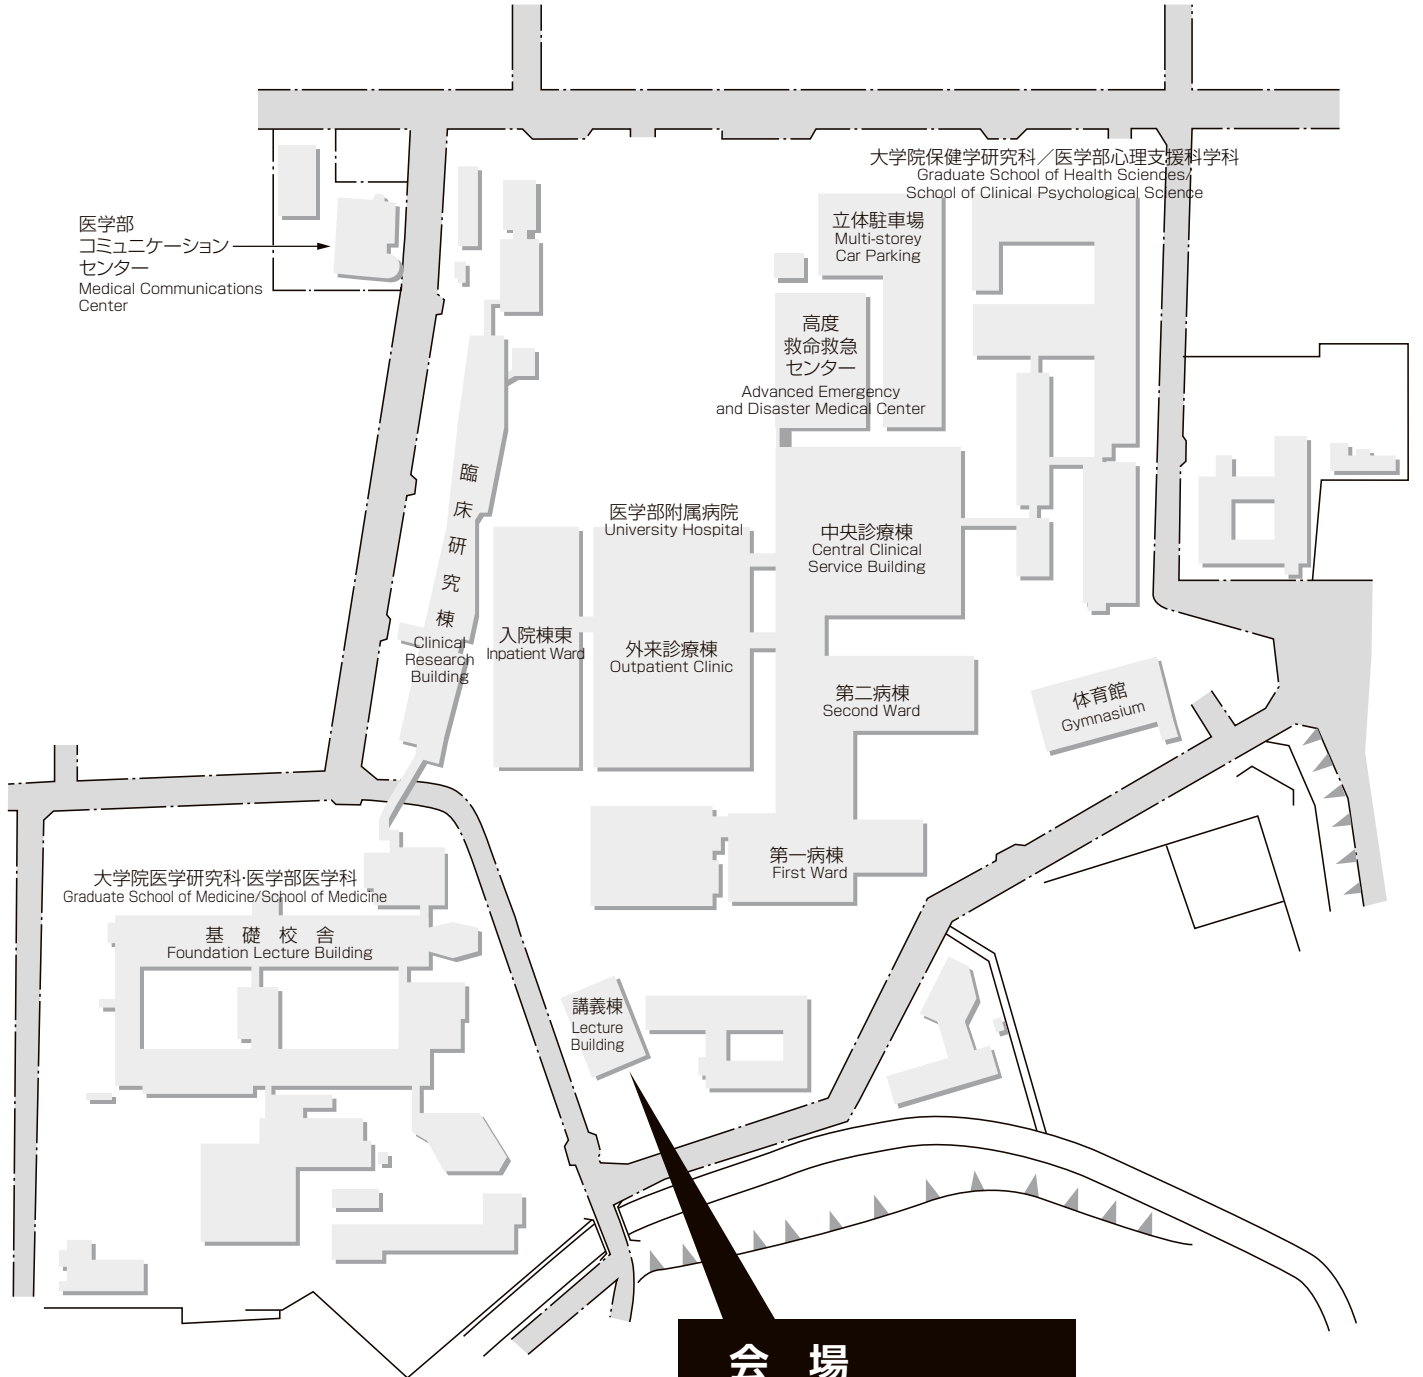

弘前大学医学部 建物配置図

Campus Map

会場
弘前大学医学部
講義棟