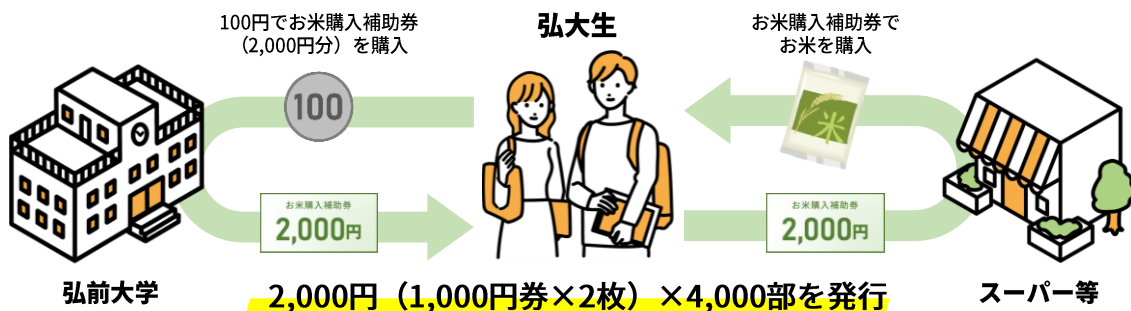

お米を食べよう！

弘大生向け
学生生活支援
プロジェクト

2,000円分の お米購入補助券を 100円で販売します！

現在、お米の価格が高止まりしています。弘前大学では、お米の高騰や物価高に苦しむ弘大生を支援するため、2,000円分のお米購入補助券を100円で購入できる学生生活支援プロジェクトを実施します。購入を希望する学生は、チラシ左下にある二次元コードの申込フォームよりお申し込みください。

お米購入補助券販売の流れ

対象者及び抽選申込フォーム (10/8～開始)

対象者 本学の学部・大学院生 (外国人留学生含む)

一般の学生はこちらから

<https://forms.office.com/r/gsTaFxaeFv>

奨学金受給学生はこちらから

<https://forms.office.com/r/qttqPgw6J6P>

※申込フォームはFormsです。Hiroin IDでのログインが必須となります

抽選受付～販売までのスケジュール

2024
抽選受付 10.8 火 9:00～10.17 木 12:30

2024
抽選発表 10.23 水 12:00～大学HPにて発表

販売日 【文京町地区】 11.12 火 ～ 11.14 木
【本町地区】 10.29 火 ～ 10.31 木

※販売時間・場所については、抽選発表時に大学HPにてお知らせいたします